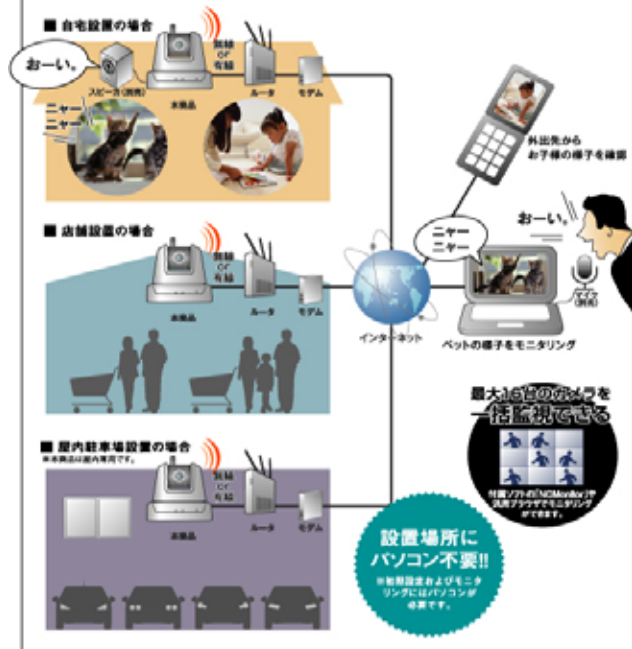

# 自由自在のネットワークカメラ

無線  
有線

音声双方向通信可能  
内蔵マイクで音声をモニタリング

IEEE 802.11 g b  
無線LAN対応だから  
LANケーブル不要!

設置場所に**パソコン不要!**  
インターネットで、外から見ることができます。  
※カメラ設定時にはパソコンが必要となります。

汎用性の高い  
Motion JPEG

さまざまなシーンで活用できます!

荷受場・倉庫・駐車場の状況

防犯カメラ

データ流出防止

工程の管理

## 構成例 インターネットを利用した遠隔モニタリング

### 携帯電話からの映像確認

携帯電話から映像を確認できます。いつでも手軽に外出先から画像を確認できます。