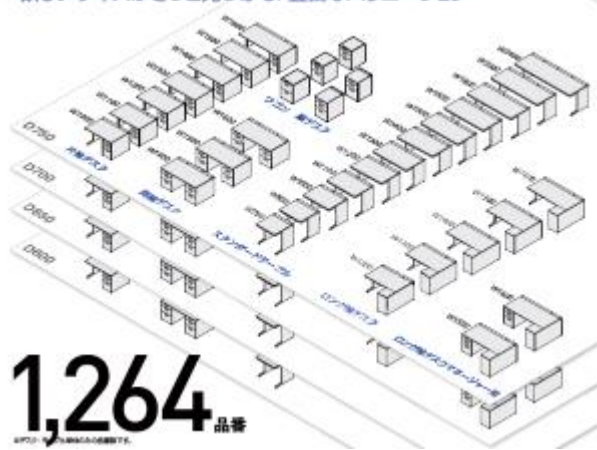

KOKUYO オフィスデスク

全てコクヨ指定業者により組み立て付の配送になります。

※1Fでの納品となります。

*****
is サイズバリエーション、配線機能、収納量。
オフィスとワーカーに必要な機能を備えたデスクシステムの決定版。
*****

*****
欲しいサイズがきっと見つかる! 豊富なバリエーション
*****

1,264 品番

★使い方にこだわった奥行き4タイプ

- **D600タイプ**
  奥行き600mmタイプはオフィススペースにゆとりが生まれるだけでなく、対向者とのコミュニケーションもとりやすくなります。
- **D650タイプ**
  奥行き650mmタイプはオフィススペースにゆとりが生まれます。
- **D700タイプ**
  オフィスで標準的な奥行き700mmタイプ。幅2400mmタイプを使用することで、フレキシブルなワークスタイルを実現します。
- **D750タイプ**
  個人スペース重視のワーカーには奥行き750mmタイプがベストです。