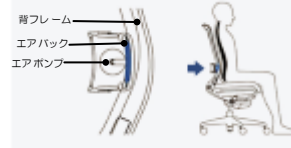

### エアランバーサポート

ランバーサポートにエアバックを使用しており、サポート力と柔軟性を持つ空気の圧力で腰にフィットし、長時間の集中作業も快適に行えます。空気圧はレバーを押すだけで調節でき、背骨形状の個人差にも柔軟に対応し、安定して腰をサポートします。

【背骨形状がI字形の場合】

【背骨形状がS字形の場合】